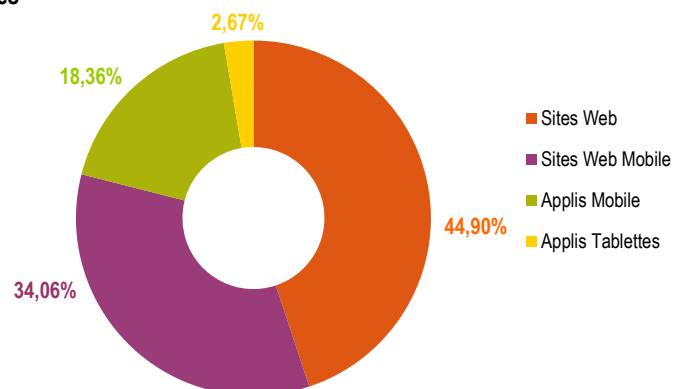

PERFORMANCES

Sites web & applications Mobile et tablettes OJD à périmètre constant

	Visites Totales	Pages Vues Totales
Sites Web	14 500 064 891	73 270 022 869
Sites Web Mobile	10 998 620 147	23 763 104 822
Appis Mobile	5 929 110 383	40 600 718 569
Appis Tablettes	862 999 223	6 556 288 894
Total	32 290 794 644	144 190 135 154

Sites web & applications Mobile et tablettes OJD à périmètre constant

	Visites Totales	Pages Vues Totales
Sites Web	14 079 219 680	71 489 576 240
Sites Web Mobile	10 519 582 742	22 744 402 842
Appis Mobile	5 780 691 447	39 672 937 045
Appis Tablettes	847 157 996	6 445 957 040
Total	31 226 651 865	140 352 873 167

REPARTITIONS

Sites web & applications Mobile et tablettes OJD à périmètre courant

Visites

Pages Vues

EVOLUTIONS (en visites totales)

Nombre de visites contrôlées sur 5 ans des groupes et sites web OJD

Evolutions à périmètre constant des sites Grand Public et Sites Professionnels OJD