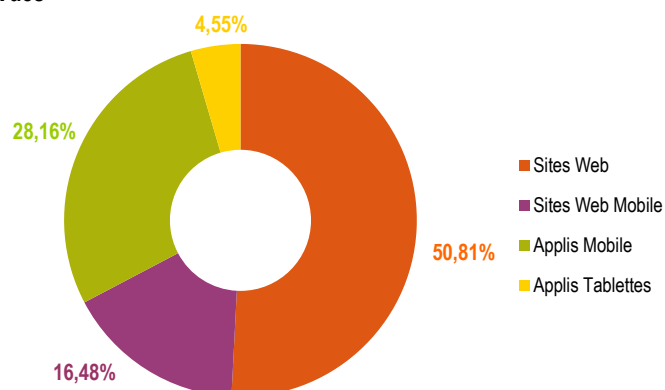

PERFORMANCES

Sites web & applications Mobile et tablettes OJD à périmètre constant

	Visites Totales	Pages Vues Totales
Sites Web	14 500 064 891	73 270 022 869
Sites Web Mobile	10 998 620 147	23 763 104 822
Appis Mobile	5 929 110 383	40 600 718 569
Appis Tablettes	862 999 223	6 556 288 894
Total	32 290 794 644	144 190 135 154

Sites web & applications Mobile et tablettes OJD à périmètre constant

	Visites Totales	Pages Vues Totales
Sites Web	14 079 219 680	71 489 576 240
Sites Web Mobile	10 519 582 742	22 744 402 842
Appis Mobile	5 780 691 447	39 672 937 045
Appis Tablettes	847 157 996	6 445 957 040
Total	31 226 651 865	140 352 873 167

REPARTITIONS

Sites web & applications Mobile et tablettes OJD à périmètre courant

Visites

Pages Vues

EVOLUTIONS (en visites totales)

Nombre de visites contrôlées sur 5 ans des groupes et sites web OJD

Evolutions à périmètre constant des sites Grand Public et Sites Professionnels OJD