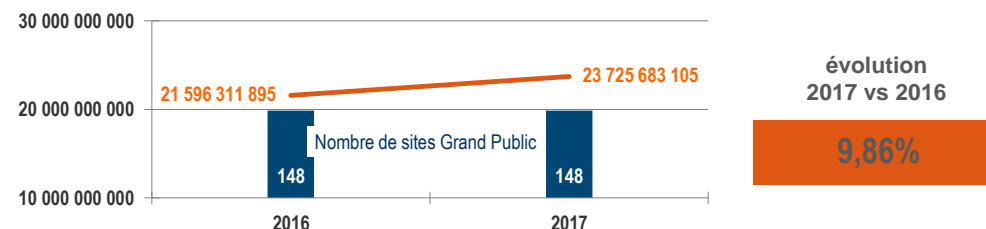

Evolutions à périmètre constant des sites Grand Public et Sites Professionnels OJD

Visites des sites Grand Public