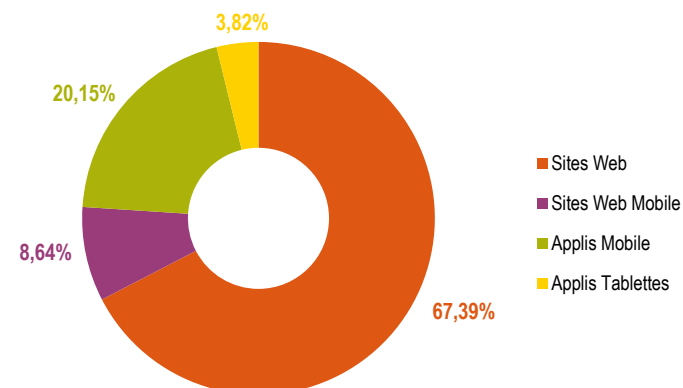

PERFORMANCES

Sites web & applications Mobile et tablettes ACPM/OJD à périmètre courant

	Visites Totales	Pages Vues Totales
Sites Web	18 873 962 183	126 069 556 052
Sites Web Mobile	7 303 748 440	16 171 401 791
Applis Mobile	5 136 908 423	37 689 787 550
Applis Tablettes	910 486 454	7 154 906 715
Total	32 225 105 500	187 085 652 108

Sites web & applications Mobile et tablettes ACPM/OJD à périmètre constant

	Visites Totales	Pages Vues Totales
Sites Web	18 103 566 544	123 954 739 666
Sites Web Mobile	5 204 588 675	11 326 680 961
Applis Mobile	4 582 079 679	32 760 814 966
Applis Tablettes	806 915 415	6 383 947 843
Total	28 697 150 313	174 426 183 436

REPARTITIONS 2016

Sites web & applications Mobile et tablettes ACPM/OJD à périmètre courant

Visites

Pages Vues

EVOLUTIONS (en visites totales)

Nombre de visites contrôlées des groupes et sites web ACPM/OJD