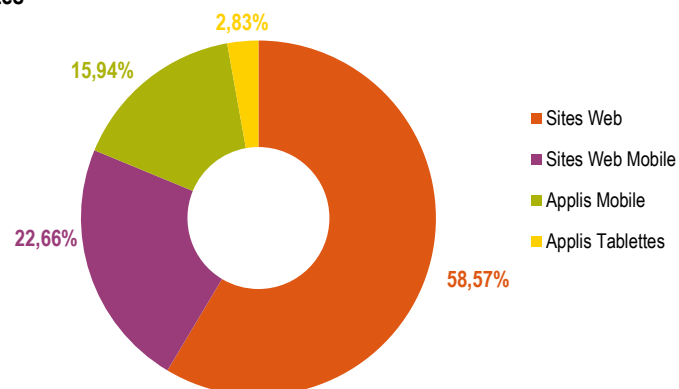

PERFORMANCES

Sites web & applications Mobile et tablettes ACPM/OJD à périmètre courant

	Visites Totales	Pages Vues Totales
Sites Web	18 873 962 183	126 069 556 052
Sites Web Mobile	7 303 748 440	16 171 401 791
Applis Mobile	5 136 908 423	37 689 787 550
Applis Tablettes	910 486 454	7 154 906 715
Total	32 225 105 500	187 085 652 108

Sites web & applications Mobile et tablettes ACPM/OJD à périmètre constant

	Visites Totales	Pages Vues Totales
Sites Web	18 103 566 544	123 954 739 666
Sites Web Mobile	5 204 588 675	11 326 680 961
Applis Mobile	4 582 079 679	32 760 814 966
Applis Tablettes	806 915 415	6 383 947 843
Total	28 697 150 313	174 426 183 436

REPARTITIONS 2016

Sites web & applications Mobile et tablettes ACPM/OJD à périmètre courant

Visites