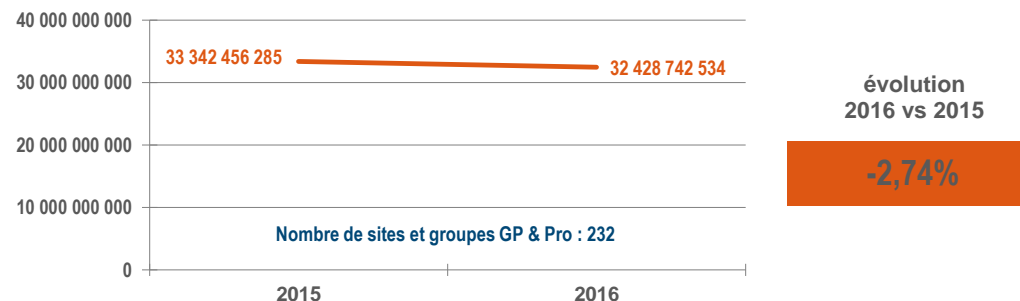

REPARTITIONS 2016

Sites web & applications Mobile et tablettes ACPM/OJD à périmètre courant

Visites

Pages Vues

EVOLUTIONS (en visites totales)

Nombre de visites contrôlées des groupes et sites web ACPM/OJD