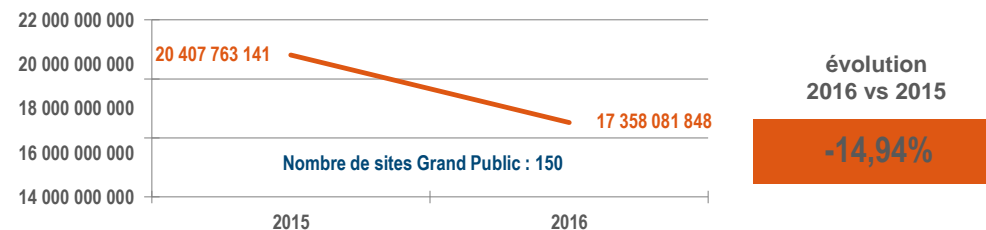

Evolutions à périmètre constant des sites Grand Public et Sites Professionnels ACPM/OJD

Visites des sites Grand Public